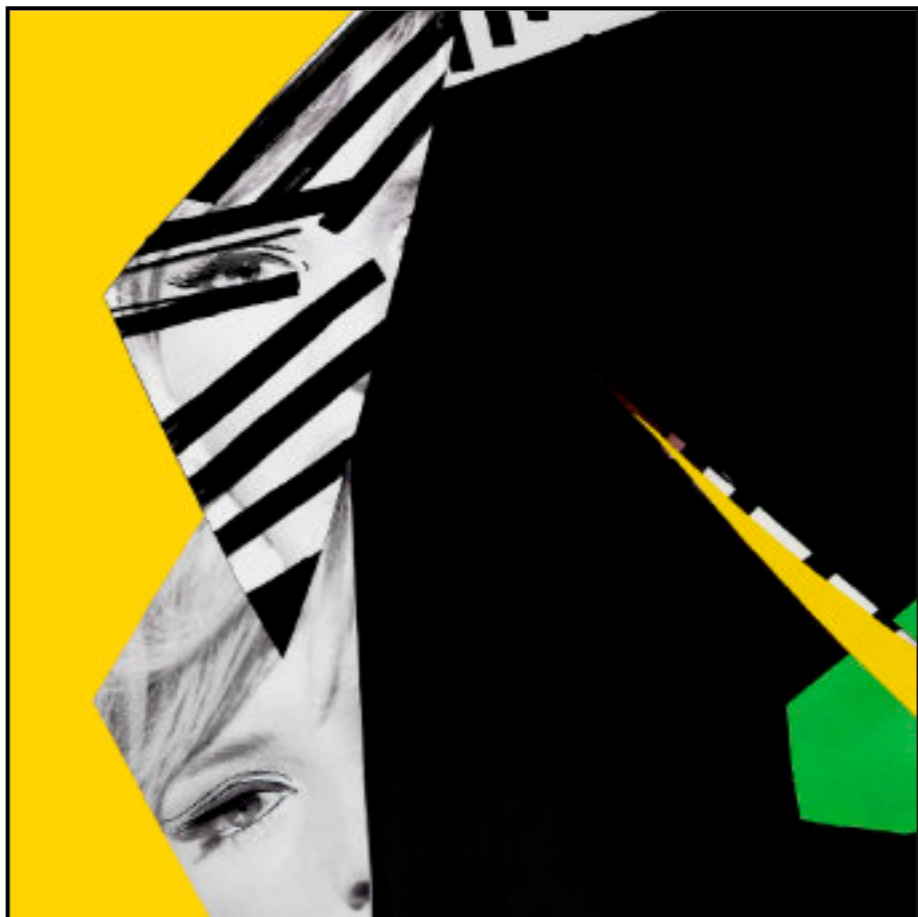

2022 - Broken Mirror - Free Birdies - Detail - 80 x 60 cm

2022 - Broken Mirror - Vertigo Yellow - Detail - 80 x 60 cm